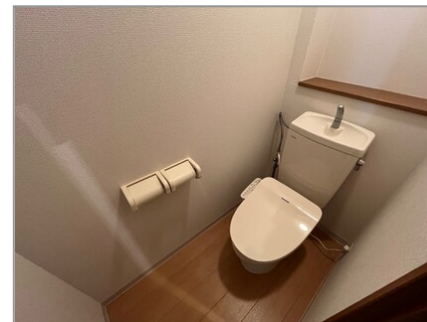

メイプル・パラーシオ 102号室

物件所在地 兵庫県たつの市揖西町南山2丁目

J R山陽本線 竜野駅まで徒歩43分(3.5km)

J R山陽本線 相生駅まで徒歩49分(4.0km)

<ホームメイト物件No.>26-0849-102

1K

間取図が現状と異なる場合、現状を優先します。

キッチン

洋室

洋室

バス

シャワー付トイレ

ベランダ

洗濯機置場

玄関

廊下