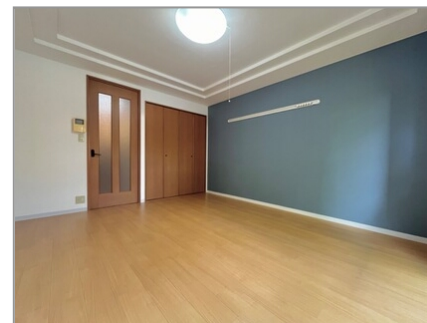

メイプル・パラーシオ 102号室

物件所在地 兵庫県たつの市揖西町南山2丁目

J R山陽本線 竜野駅まで徒歩43分(3.5km)

J R山陽本線 相生駅まで徒歩49分(4.0km)

<ホームメイト物件No.>26-0849-102

1K

間取図が現状と異なる場合、現状を優先します。

キッチン