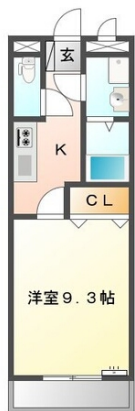

メイプル・パラーシオ 102号室

物件所在地 兵庫県たつの市揖西町南山2丁目

J R山陽本線 竜野駅まで徒歩43分(3.5km)

J R山陽本線 相生駅まで徒歩49分(4.0km)

<ホームメイト物件No.>26-0849-102

1K

間取図が現状と異なる場合、現状を優先します。

キッチン

洋室

洋室

バス

シャワー付トイレ

ベランダ

洗濯機置場

玄関

廊下