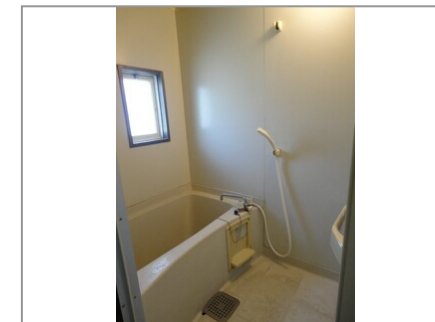

サンライフ マエダ 室

A 202号

物件所在地 香川県高松市太田上町
高松琴平電気鉄道琴平線 伏石駅まで徒歩9分(720m)

<ホームメイト物件No.>A0-1778-202

2DK

間取図が現状と異なる場合、現状を優先します。

収納

バス

(公社)全日本不動産協会 四国地区不動産公正取引協議会

宅地建物取引業 / 国土交通大臣免許 (11) 3058号

ホームメイト 高松店

〒761-8071 香川県高松市伏石町 2163-1

E-Mail ▶ B45@token.co.jp

HP ▶ <https://www.homemate-takamatsu.com>

087-864-3033

FAX ▶ 087-864-3855

消費税の課税対象となる項目については、税込み金額で表示しています。仲介手数料は別途必要です。